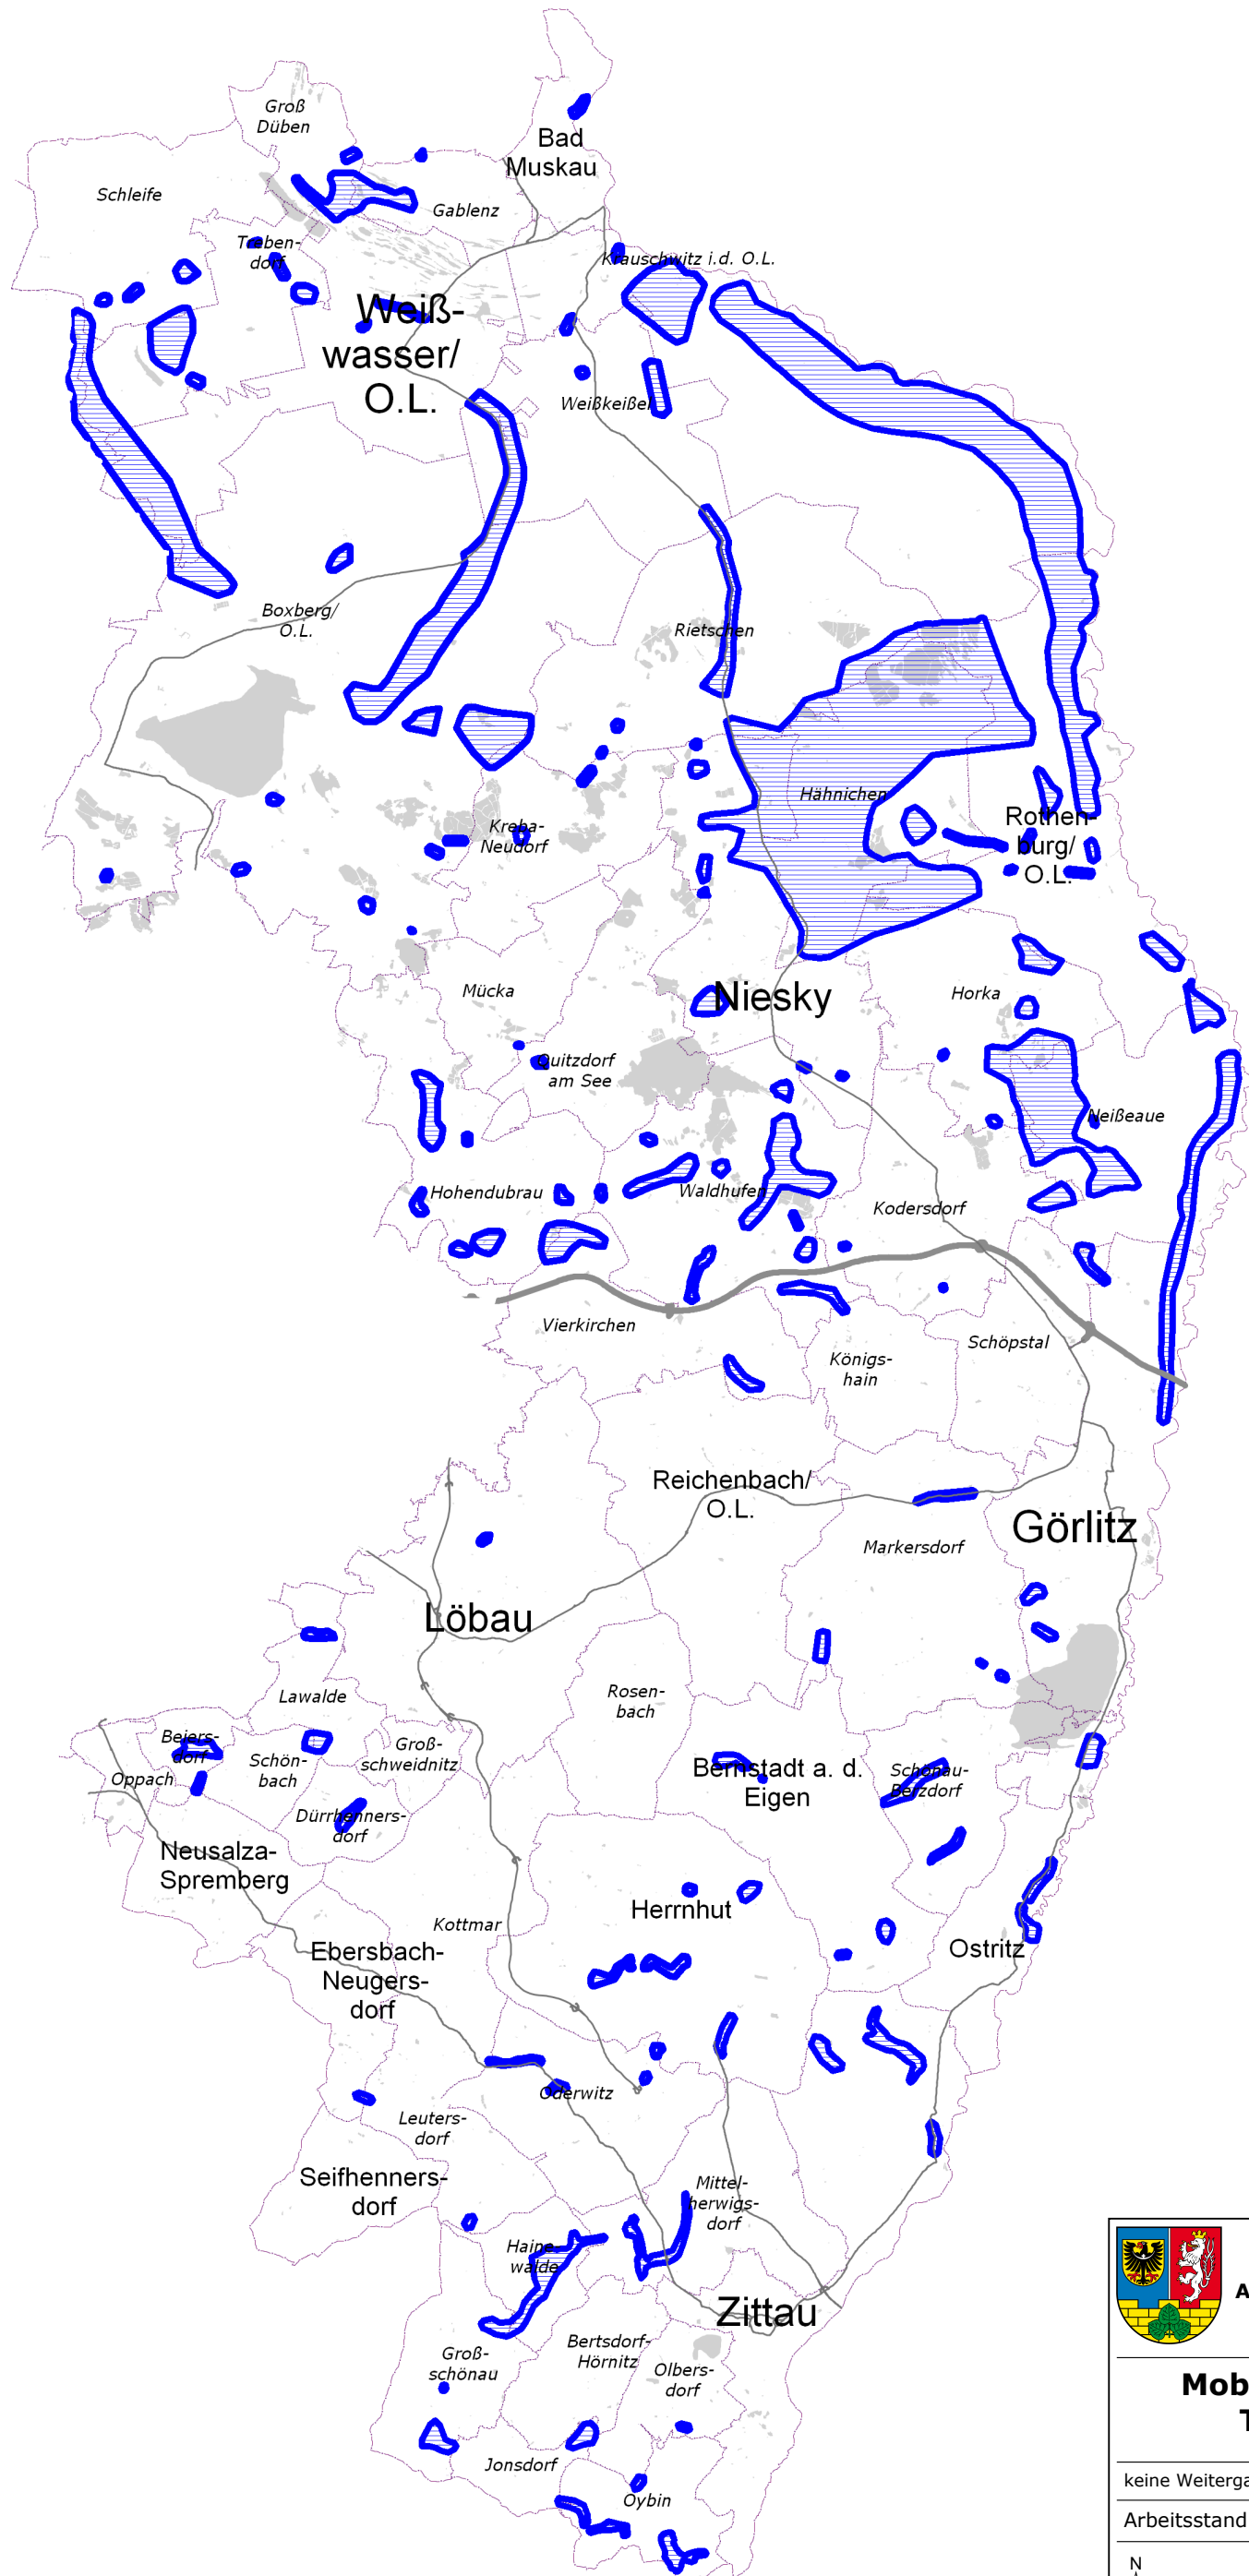

**Landkreis Görlitz**  
 Amt für Kreisentwicklung

---

**Mobilfunkdefizite**  
**Deutsche Telekom**

---

keine Weitergabe; keine Vervielfältigung  
 Arbeitsstand: Februar 2019

---

Maßstab 1 : 235 000  

**Landkreis Görlitz**  
 Amt für Kreisentwicklung

---

**Mobilfunkdefizite**  
**Telefónica**

---

keine Weitergabe; keine Vervielfältigung  
 Arbeitsstand: Februar 2019

---

Maßstab 1 : 235 000  

**Landkreis Görlitz**  
 Amt für Kreisentwicklung

---

**Mobilfunkdefizite**  
**Vodafone**

---

keine Weitergabe; keine Vervielfältigung  
 Arbeitsstand: Februar 2019

---

Maßstab 1 : 235 000  
