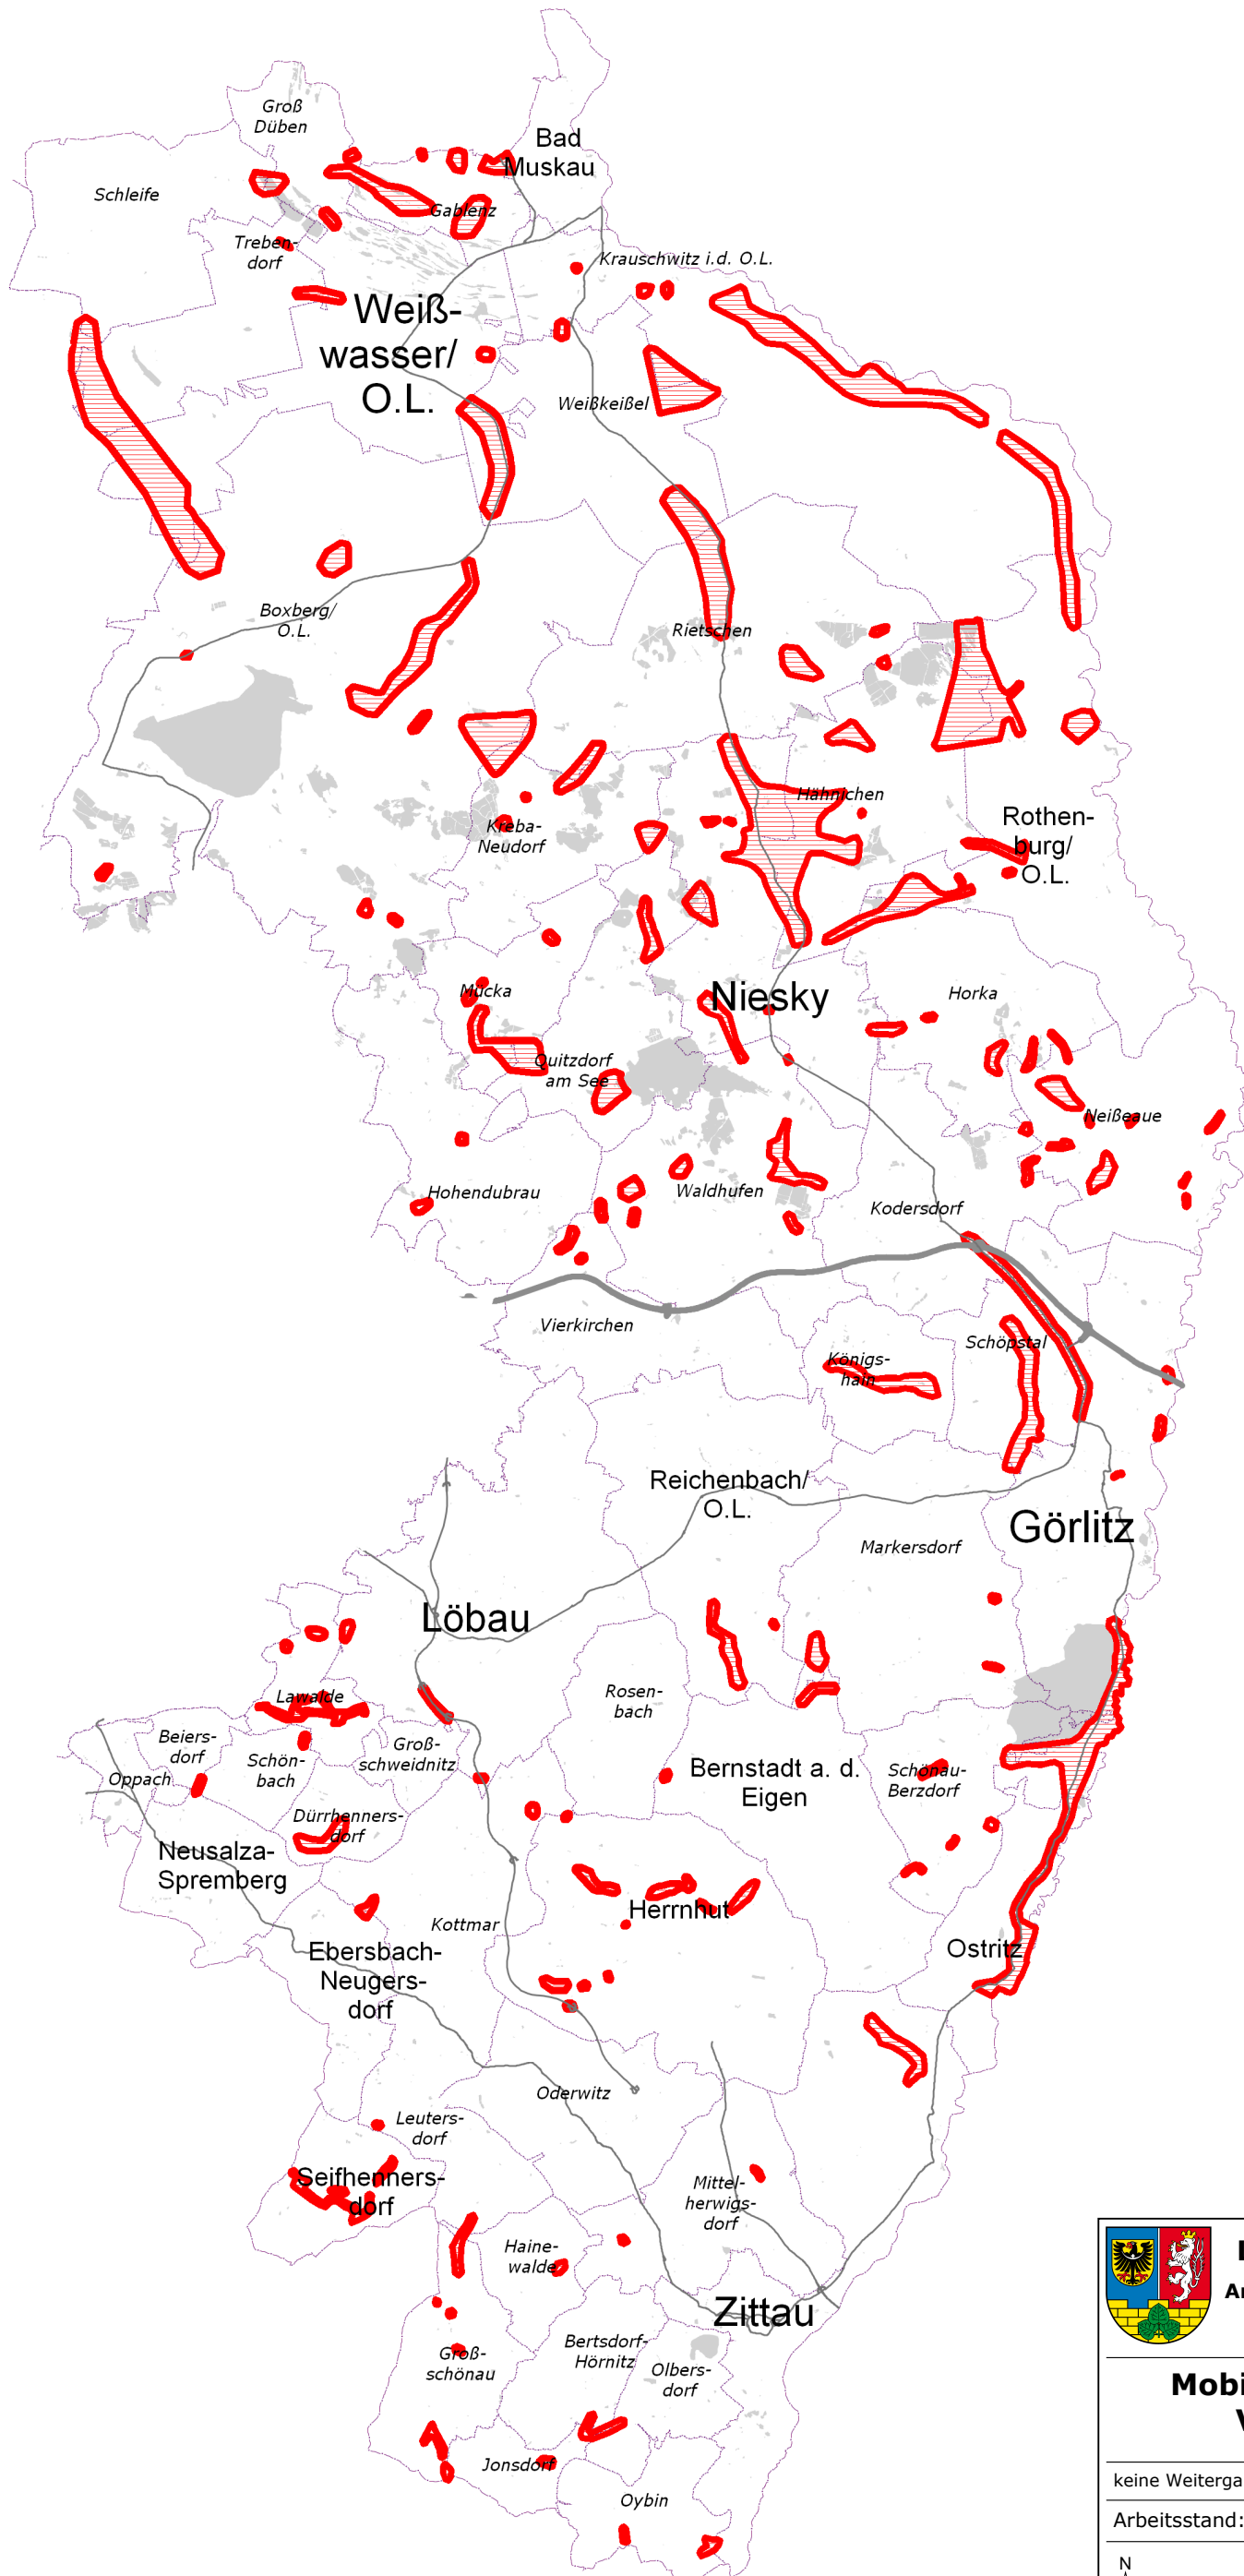

**Landkreis Görlitz**  
 Amt für Kreisentwicklung

---

**Mobilfunkdefizite**  
**Deutsche Telekom**

---

keine Weitergabe; keine Vervielfältigung  
 Arbeitsstand: Februar 2019

---

Maßstab 1 : 235 000  

**Landkreis Görlitz**  
 Amt für Kreisentwicklung

---

**Mobilfunkdefizite**  
**Telefónica**

---

keine Weitergabe; keine Vervielfältigung  
 Arbeitsstand: Februar 2019

---

Maßstab 1 : 235 000  

**Landkreis Görlitz**  
 Amt für Kreisentwicklung

---

**Mobilfunkdefizite**  
**Vodafone**

---

keine Weitergabe; keine Vervielfältigung  
 Arbeitsstand: Februar 2019

---

Maßstab 1 : 235 000  
