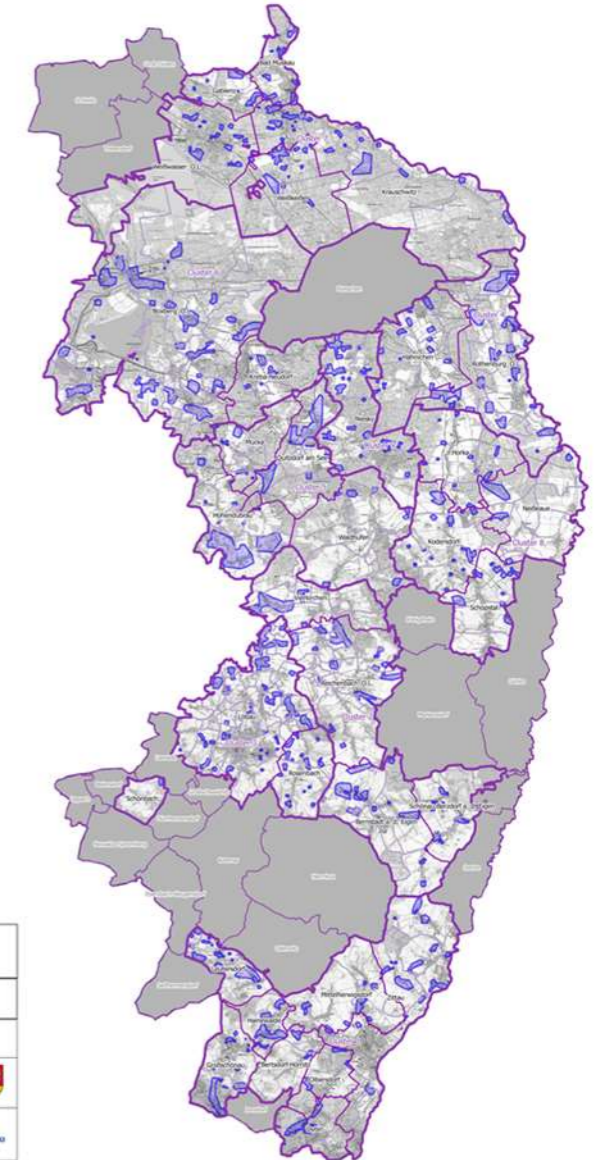

Breitbandausbau Cluster 8

Schöpstal

29.10.2019

Agenda

- Der geförderte Breitbandausbau im Landkreis Görlitz
- Informationen der Netcommunity zum Ausbau
- Vorteile eines Glasfaseranschlusses und Produktpalette
- Fragen und Antworten

Cluster 1 - 9

- Beseitigung der weißen Flecken:
 - 9 Cluster in 31 Kommunen
 - 4200 Kilometer Glasfaserkabel (FTTB)
 - 800 Kilometer Tiefbau
 - 70 Millionen Euro geförderter Ausbau
 - Abschluss 2022

Übersichtskarte
 Landkreis Görlitz
 Wirtschaftlichkeitslücke

Legende
 ■ Ausbaugebiete

Stand: 10.02.2017
 Quelle: Statistisches Landesamt Sachsen und
 Messung Sachsen (SaxStat), 2017

Auftraggeber:
 Landkreis Görlitz
 Bahnhofstraße 24
 02826 Görlitz

Planer/Verfasser:
 Geo-Kabel Ingenieurgesellschaft mbH
 Cornestraße 31
 02827 Görlitz

- Gebiete, die nach Erhebung der IST-Versorgung mit weniger als **30 Mbit/s** versorgt sind und nach Markterkundung in den kommenden drei Jahren nicht eigenwirtschaftlich mit Bandbreiten von mindestens 30 Mbit/s im Download von den Netzbetreibern erschlossen werden, sind die sogenannten „weißen Flecken“.
- Diese „weißen Flecken“ bilden die Ausbauggebiete, die im Zuge des Förderprojektes mit Breitbandinternet (FTTB) erschlossen werden.