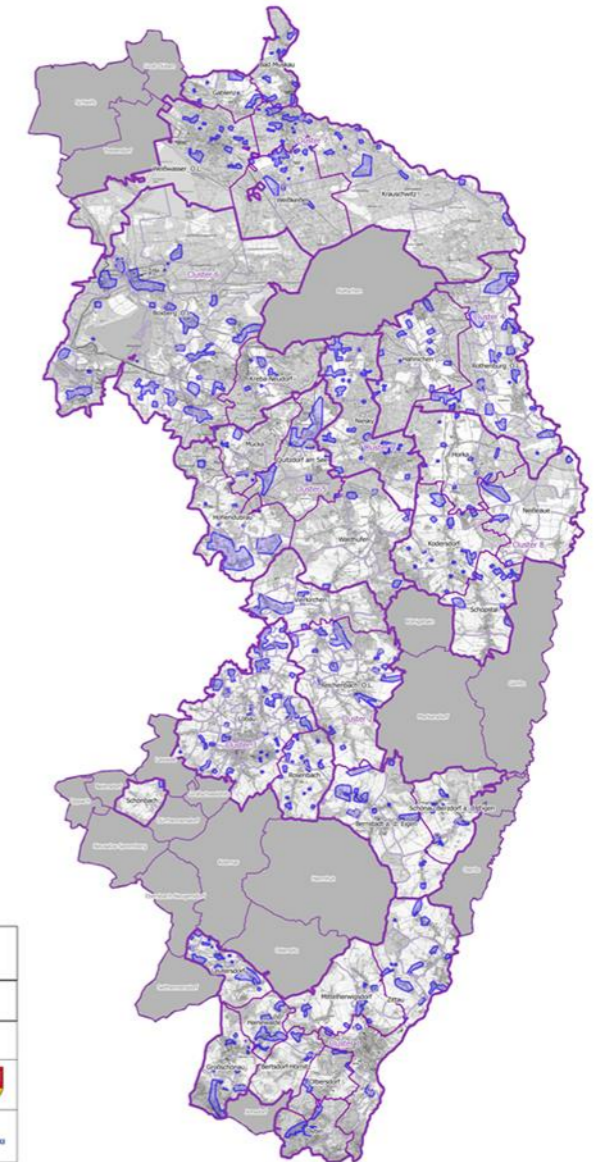

Breitbandausbau Cluster 8

Neisseaue

24.09.2019

Agenda

- Der geförderte Breitbandausbau im Landkreis Görlitz
- Informationen der Netcommunity zum Ausbau
- Vorteile eines Glasfaseranschlusses und Produktpalette
- Fragen und Antworten

Cluster 1 - 9

- Beseitigung der weißen Flecken:
 - 9 Cluster in 31 Kommunen
 - 4200 Kilometer Glasfaserkabel (FTTB)
 - 800 Kilometer Tiefbau
 - 70 Millionen Euro geförderter Ausbau
 - Abschluss 2022

Übersichtskarte
 Landkreis Görlitz
 Wirtschaftlichkeitslücke

- Gebiete, die nach Erhebung der IST-Versorgung mit weniger als **30 Mbit/s** versorgt sind und nach Markterkundung in den kommenden drei Jahren nicht eigenwirtschaftlich mit Bandbreiten von mindestens 30 Mbit/s im Download von den Netzbetreibern erschlossen werden, sind die sogenannten „weißen Flecken“.
- Diese „weißen Flecken“ bilden die Ausbauggebiete, die im Zuge des Förderprojektes mit Breitbandinternet (FTTB) erschlossen werden.