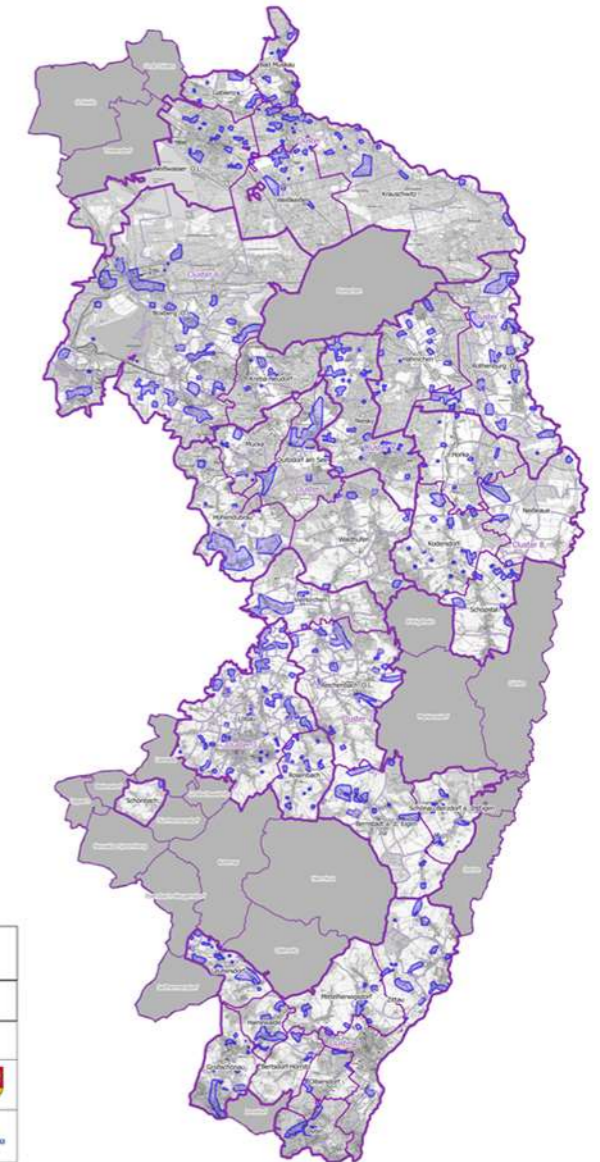

# Breitbandausbau Cluster 3

Löbau – Ortsteile Wohla und Carlsbrunn

04.09.2019

## Agenda

- Der geförderte Breitbandausbau im Landkreis Görlitz
- Informationen der ENSO NETZ zum Ausbau
- Vorteile eines Glasfaseranschlusses und Produktpalette
- Fragen und Antworten

## Cluster 1 - 9

- Beseitigung der weißen Flecken:
  - 9 Cluster in 31 Kommunen
  - 4200 Kilometer Glasfaserkabel (FTTB)
  - 800 Kilometer Tiefbau
  - 70 Millionen Euro geförderter Ausbau
  - Abschluss 2022

## Erschließung der „weißen Flecken“