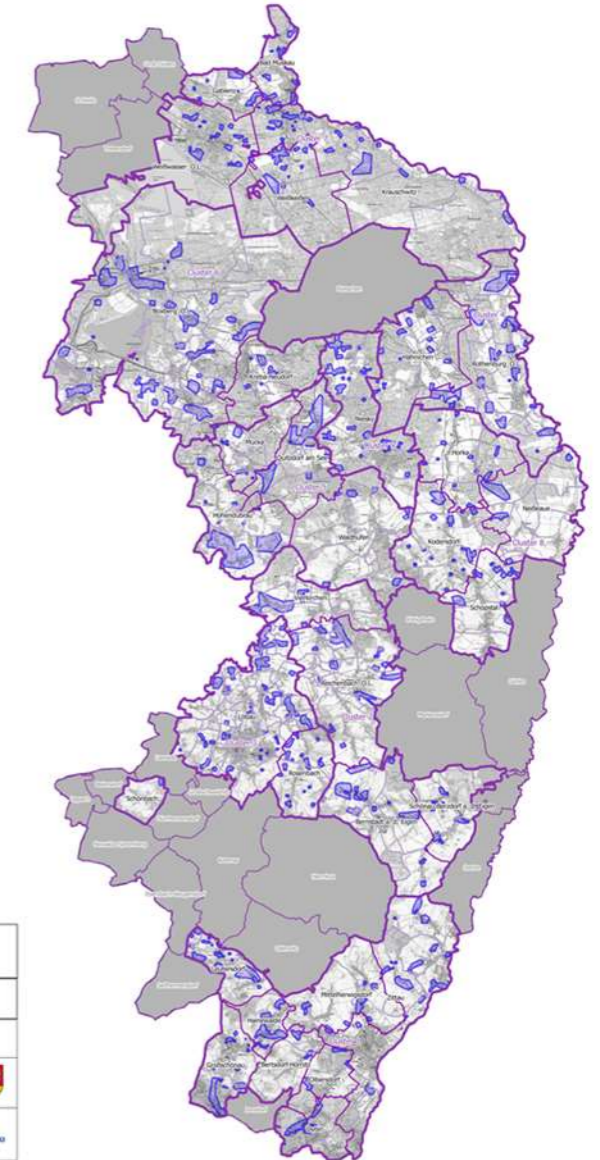

Breitbandausbau Cluster 6

Kreba-Neudorf

15.01.2020

Agenda

- Der geförderte Breitbandausbau im Landkreis Görlitz
- Informationen der Telekom zum Ausbau
- Vorteile eines Glasfaseranschlusses und Produktpalette
- Fragen und Antworten

Cluster 1 - 9

- Beseitigung der weißen Flecken:
 - 9 Cluster in 31 Kommunen
 - 4200 Kilometer Glasfaserkabel (FTTB)
 - 800 Kilometer Tiefbau
 - 70 Millionen Euro geförderter Ausbau
 - Abschluss 2022

Übersichtskarte
 Landkreis Görlitz
 Wirtschaftlichkeitslücke

Legende
 ■ Ausbaugebiete

Stand: 10.02.2017
 Quelle: Statistisches Landesamt Sachsen und
 Messung Sachsen (SaxStat), 2017

Auftraggeber:
 Landkreis Görlitz
 Bahnhofstraße 24
 08539 Görlitz

Planer/Verfasser:
 Geo-Kabel Ingenieurgesellschaft mbH
 Cornestraße 11
 08117 Dierschke

- Gebiete, die nach Erhebung der IST-Versorgung mit weniger als **30 Mbit/s** versorgt sind und nach Markterkundung in den kommenden drei Jahren nicht eigenwirtschaftlich mit Bandbreiten von mindestens 30 Mbit/s im Download von den Netzbetreibern erschlossen werden, sind die sogenannten „weißen Flecken“.
- Diese „weißen Flecken“ bilden die Ausbauggebiete, die im Zuge des Förderprojektes mit Breitbandinternet (FTTB) erschlossen werden.